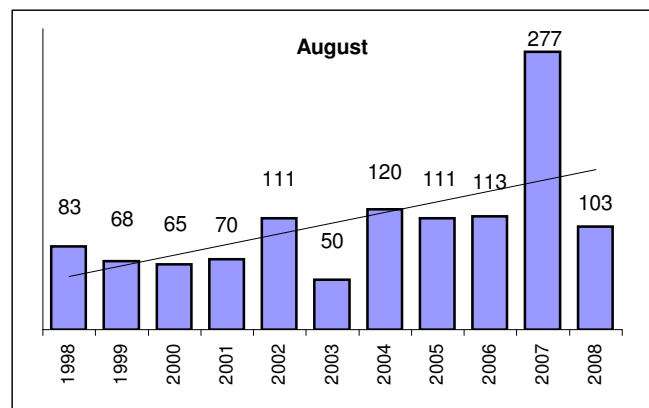

Monatliche Niederschlagsmengen am Standort der Sternwarte in 33129 Delbrück

Die Messungen erfolgen mit einem nicht genormten, handelsüblichen Becher.

———— Linearer Trend

04.10.2008

Impressum: www.privatsternwarte.net