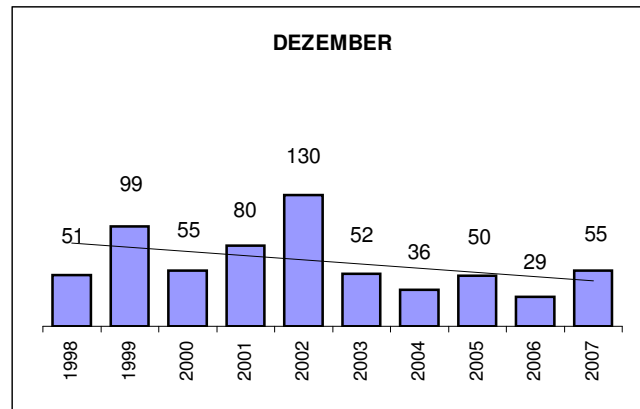

Monatliche Niederschlagsmengen am Standort der Sternwarte in 33129 Delbrück

Die Messungen erfolgen mit einem nicht genormten, handelsüblichen Becher.

———— Linearer Trend

04.10.2008

Impressum: www.privatsternwarte.net