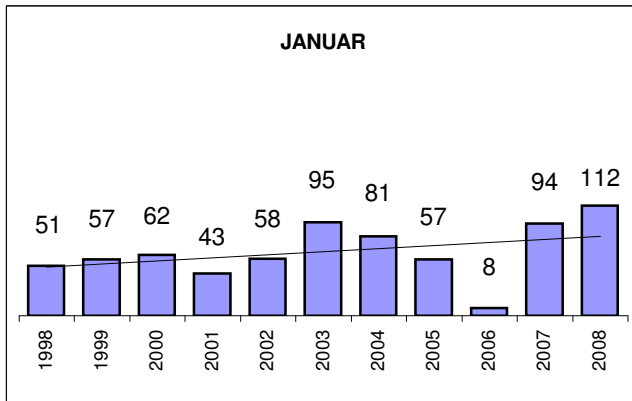

Monatliche Niederschlagsmengen am Standort der Sternwarte in 33129 Delbrück

Die Messungen erfolgen mit einem nicht genormten, handelsüblichen Becher.

———— Linearer Trend

04.10.2008

Impressum: www.privatsternwarte.net