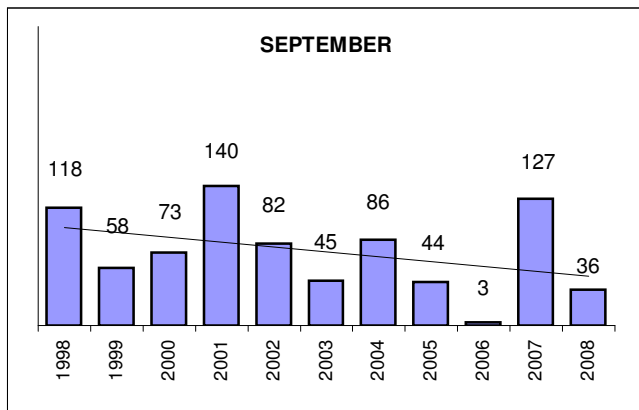

Monatliche Niederschlagsmengen am Standort der Sternwarte in 33129 Delbrück

Die Messungen erfolgen mit einem nicht genormten, handelsüblichen Becher.

———— Linearer Trend

04.10.2008

Impressum: www.privatsternwarte.net