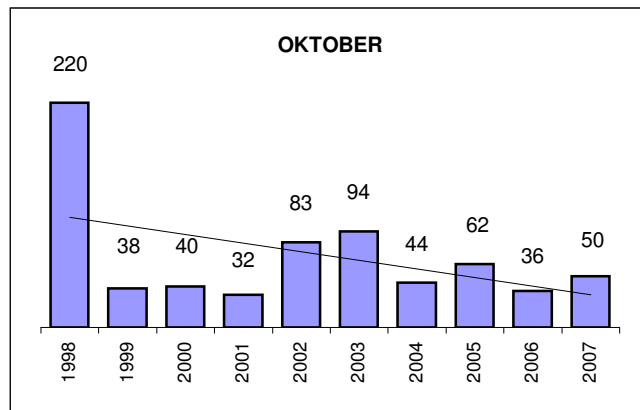

Monatliche Niederschlagsmengen am Standort der Sternwarte in 33129 Delbrück

Die Messungen erfolgen mit einem nicht genormten, handelsüblichen Becher.

———— Linearer Trend

04.10.2008

Impressum: www.privatsternwarte.net