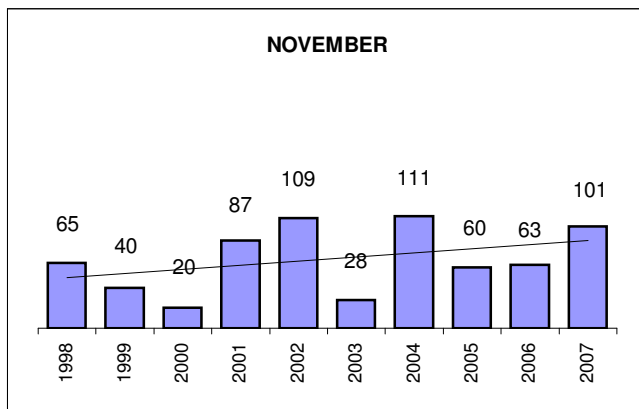

Monatliche Niederschlagsmengen am Standort der Sternwarte in 33129 Delbrück

Die Messungen erfolgen mit einem nicht genormten, handelsüblichen Becher.

———— Linearer Trend

04.10.2008

Impressum: www.privatsternwarte.net