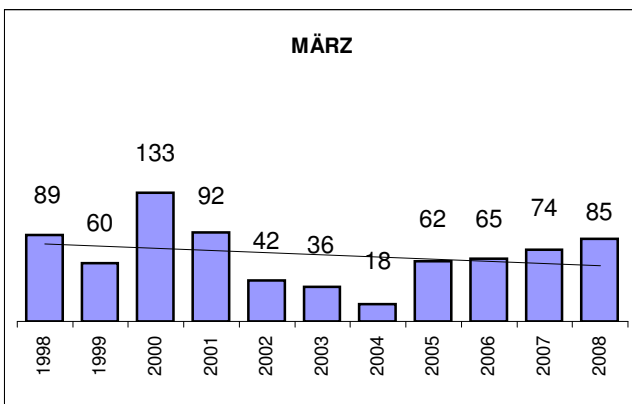

Monatliche Niederschlagsmengen am Standort der Sternwarte in 33129 Delbrück

Die Messungen erfolgen mit einem nicht genormten, handelsüblichen Becher.

———— Linearer Trend

04.10.2008

Impressum: www.privatsternwarte.net