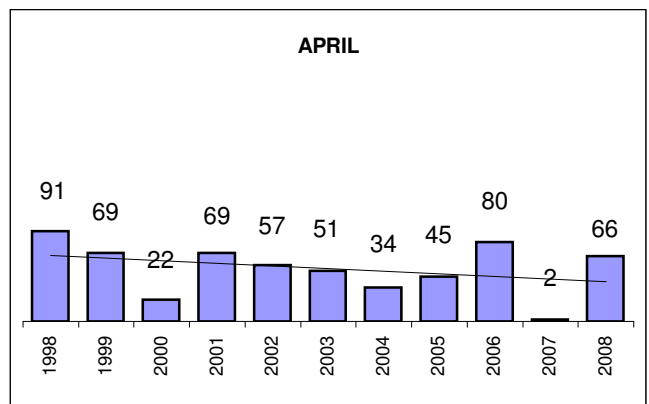

Monatliche Niederschlagsmengen am Standort der Sternwarte in 33129 Delbrück

Die Messungen erfolgen mit einem nicht genormten, handelsüblichen Becher.

———— Linearer Trend

04.10.2008

Impressum: www.privatsternwarte.net