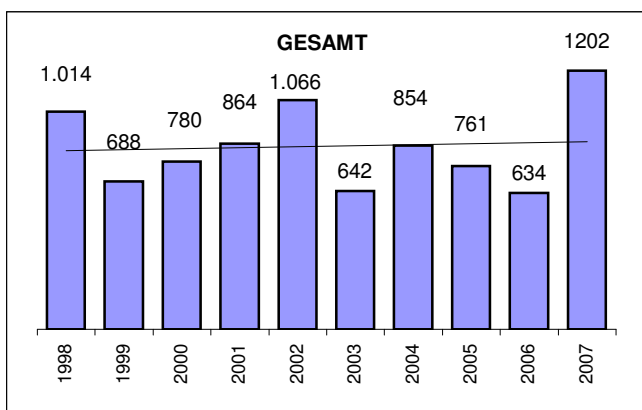

Monatliche Niederschlagsmengen am Standort der Sternwarte in 33129 Delbrück

Die Messungen erfolgen mit einem nicht genormten, handelsüblichen Becher.

———— Linearer Trend

04.10.2008

Impressum: www.privatsternwarte.net