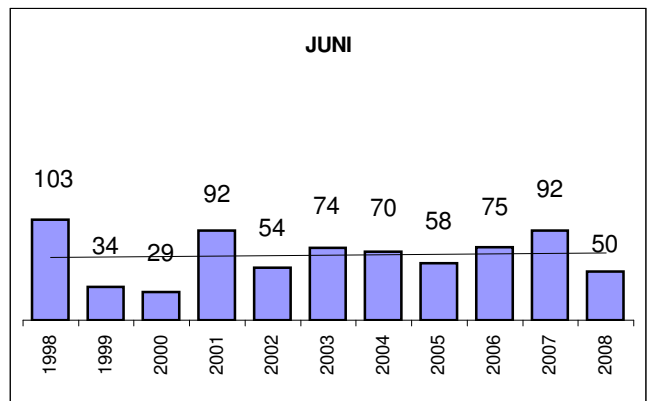

Monatliche Niederschlagsmengen am Standort der Sternwarte in 33129 Delbrück

Die Messungen erfolgen mit einem nicht genormten, handelsüblichen Becher.

———— Linearer Trend

04.10.2008

Impressum: www.privatsternwarte.net