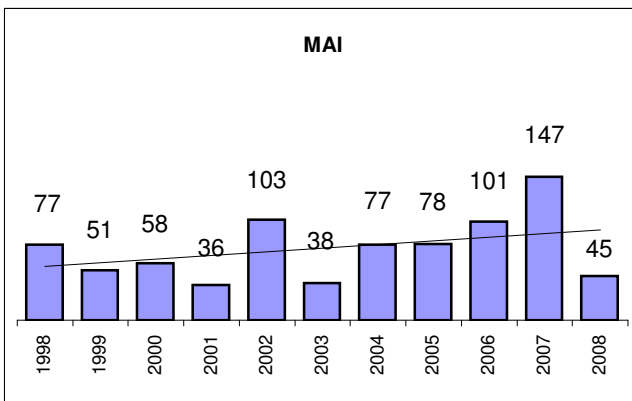

Monatliche Niederschlagsmengen am Standort der Sternwarte in 33129 Delbrück

Die Messungen erfolgen mit einem nicht genormten, handelsüblichen Becher.

———— Linearer Trend

04.10.2008

Impressum: www.privatsternwarte.net