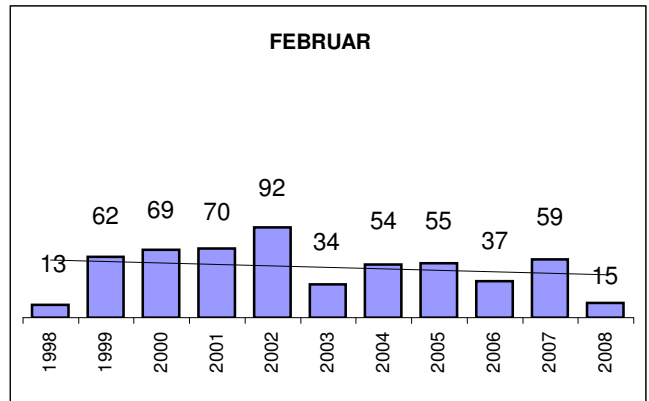

Monatliche Niederschlagsmengen am Standort der Sternwarte in 33129 Delbrück

Die Messungen erfolgen mit einem nicht genormten, handelsüblichen Becher.

———— Linearer Trend

04.10.2008

Impressum: www.privatsternwarte.net