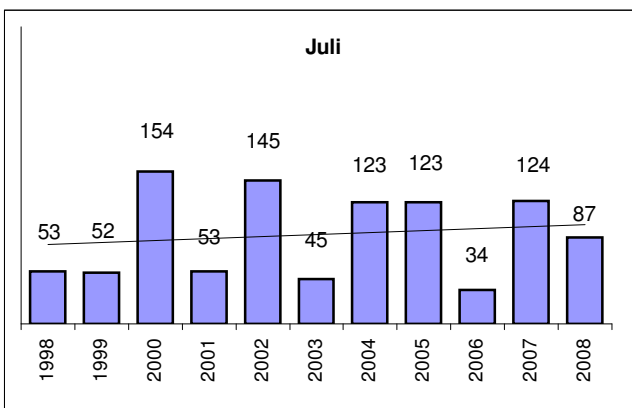

Monatliche Niederschlagsmengen am Standort der Sternwarte in 33129 Delbrück

Die Messungen erfolgen mit einem nicht genormten, handelsüblichen Becher.

———— Linearer Trend

04.10.2008

Impressum: www.privatsternwarte.net